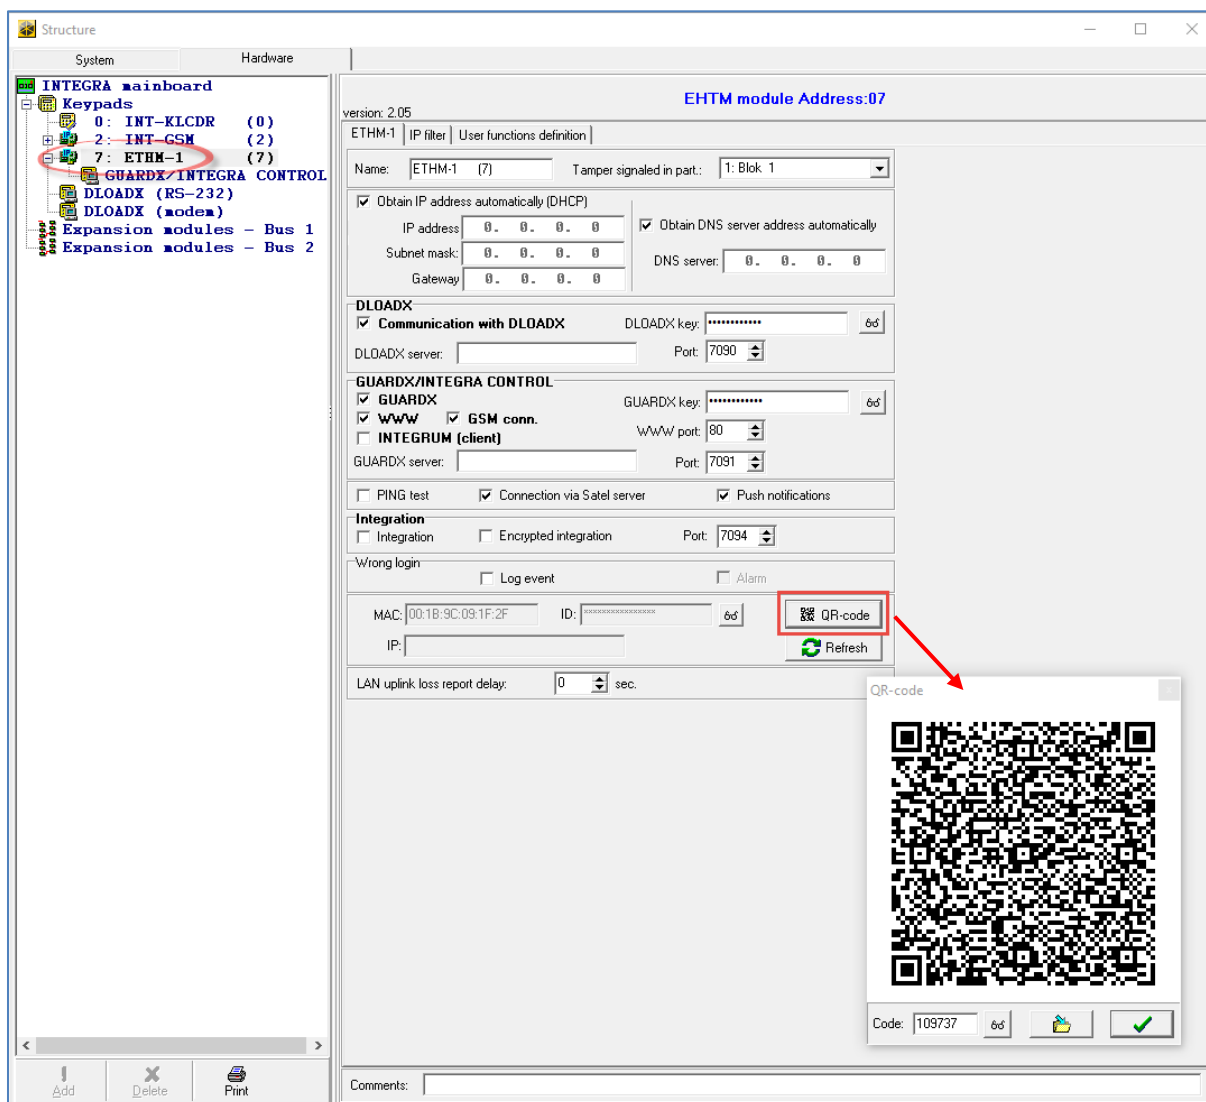

Vernieuwde en bijkomende mogelijkheden

Hieronder kan u een opsomming terugvinden van de vernieuwde en bijkomende mogelijkheden van de Integra Control app versie 5.0.

1. QR code

Enmaal het Integra Plus systeem ingesteld werd met de DLOADX upload/download software en het systeem verbinding heeft opgebouwd met de Satel Server, kan men in de DLOADX software een QR code weergeven die door de Integra Control app kan ingelezen worden.

Op deze manier dient u de communicatiegegevens in de Integra Control app niet meer manueel in te geven maar worden deze gegevens automatisch voor u in de Integra Control app ingevuld.

VERNIEUWDE INTEGRA CONTROL APP v5.0

Door deze actie zullen de meeste communicatieparameters reeds automatisch ingevuld worden.

2. Instelbare menu structuur en menu weergave

De vernieuwde Integra Control app laat toe om zelf te kiezen welke menu's u in de taakbalk wenst weer te geven. Ook de volgorde van deze weergave in de taakbalk kan gewijzigd worden. Zo kan u bijvoorbeeld de meest gebruikte menu's in volgorde van eigen gebruik van links naar rechts plaatsen in de taakbalk.