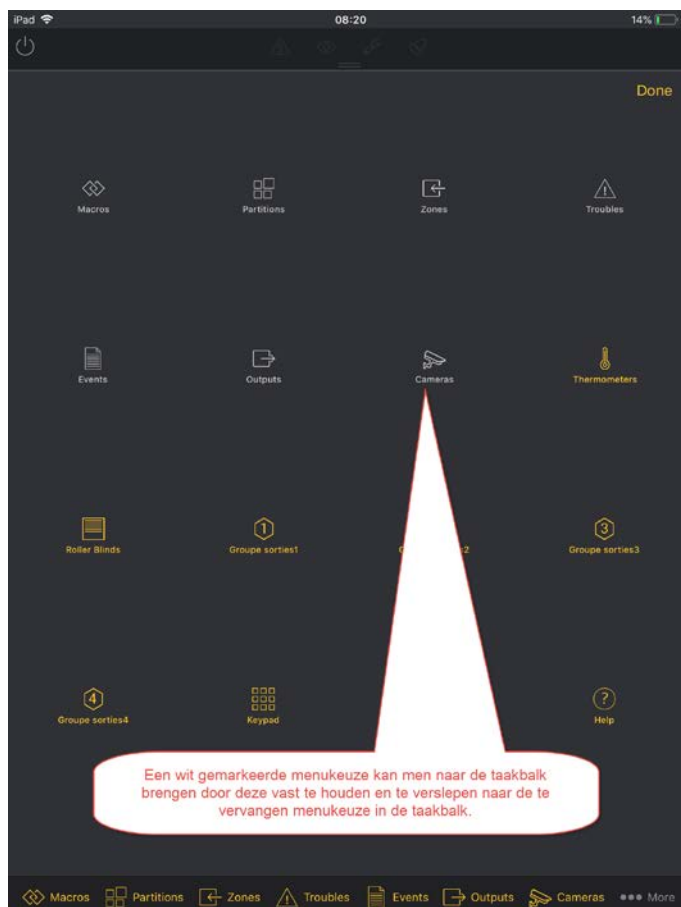

Vernieuwde en bijkomende mogelijkheden

Hieronder kan u een opsomming terugvinden van de vernieuwde en bijkomende mogelijkheden van de Integra Control app versie 5.0.

1. QR code

Enmaal het Integra Plus systeem ingesteld werd met de DLOADX upload/download software en het systeem verbinding heeft opgebouwd met de Satel Server, kan men in de DLOADX software een QR code weergeven die door de Integra Control app kan ingelezen worden.

Op deze manier dient u de communicatiegegevens in de Integra Control app niet meer manueel in te geven maar worden deze gegevens automatisch voor u in de Integra Control app ingevuld.

VERNIEUWDE INTEGRA CONTROL APP v5.0

Door deze actie zullen de meeste communicatieparameters reeds automatisch ingevuld worden.

2. Instelbare menu structuur en menu weergave

De vernieuwde Integra Control app laat toe om zelf te kiezen welke menu's u in de taakbalk wenst weer te geven. Ook de volgorde van deze weergave in de taakbalk kan gewijzigd worden. Zo kan u bijvoorbeeld de meest gebruikte menu's in volgorde van eigen gebruik van links naar rechts plaatsen in de taakbalk.

Voor het instellen van deze zaken kan u de volgende stappen ondernemen:

VERNIEUWDE INTEGRA CONTROL APP V5.0

VERNIEUWDE INTEGRA CONTROL APP V5.0

3. Iconen koppelbaar aan Macro commando's

De vernieuwde Integra Control app laat toe om Macro functies weer te geven via een naam maar nu ook via een koppelbaar icoon.