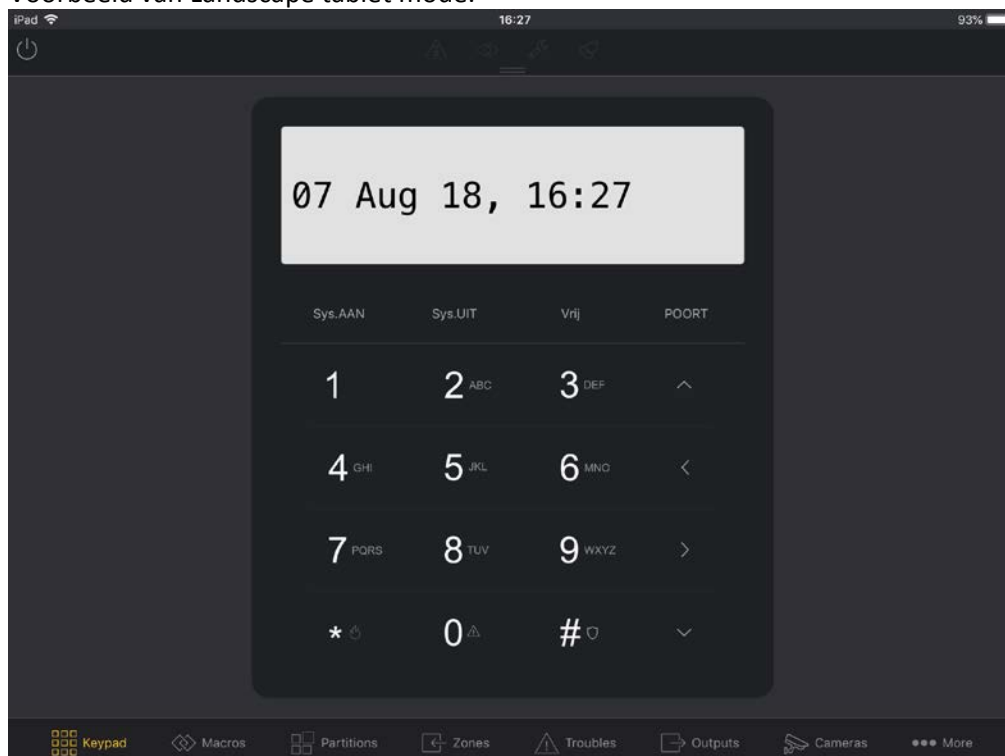

Voor het instellen van deze zaken kan u de volgende stappen ondernemen:

VERNIEUWDE INTEGRA CONTROL APP V5.0

VERNIEUWDE INTEGRA CONTROL APP V5.0

3. Iconen koppelbaar aan Macro commando's

De vernieuwde Integra Control app laat toe om Macro functies weer te geven via een naam maar nu ook via een koppelbaar icoon.

Via de DLOADX kan men iconen toekennen aan de Macro commando's die dan op hun beurt worden weergegeven via de Integra Control App.

OPGELET: vergeet niet om de gewijzigde MACRO commando's nadien in te lezen in de Integra Control app!

4. Landscape of Portrait weergave

Bij gebruik van een tablet kan men nu ook de Integra Control app weergeven in Portrait en in Landscape mode. Let wel dat de auto rotate functie dient daarvoor actief te staan in de iOS instellingen.

Voorbeeld van Portrait tablet mode:

Voorbeeld van Landscape tablet mode:

5. Weergave van camera stream

In de vernieuwde Integra Control app werd de mogelijk toegevoegd om camera streams te openen via een hyperlink.