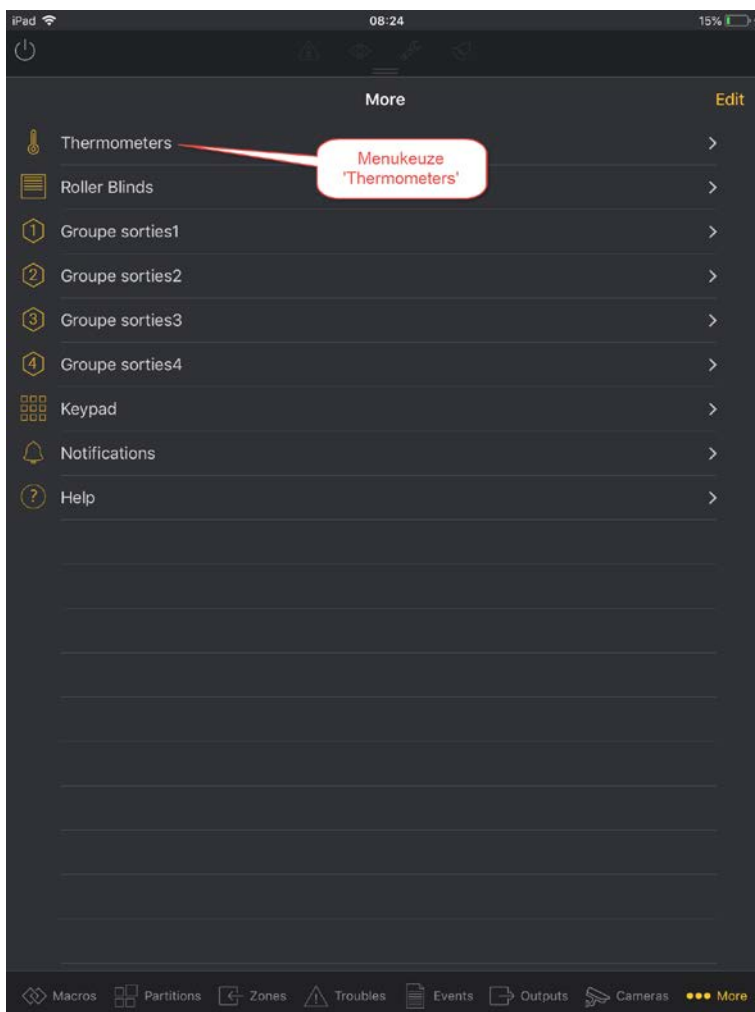

Voorbeeld van Portrait tablet mode:

Voorbeeld van Landscape tablet mode:

5. Weergave van camera stream

In de vernieuwde Integra Control app werd de mogelijk toegevoegd om camera streams te openen via een hyperlink.

Hierdoor kunnen camera beelden worden bekeken waardoor alarmverificatie mogelijk is vanuit de Integra Control app en tijdrovende overgang naar de app van de camera zelf niet nodig is.

6. Auditieve weergave per push notificatie groep

VERNIEUWDE INTEGRA CONTROL APP v5.0

7. Snelle weergave van de temperatuur

Bij gebruik van de SA-ATD-100 draadloze temperatuursensor hoeft men niet meer via het gebruiker menu naar een onderliggend menu te navigeren om de actuele temperatuur van die sensor op te vragen.

In de vernieuwde Integra Control app werd een menuknop toegevoegd waarin men een onmiddellijk zicht krijgt op de actuele temperatuur van de aangeleerde draadloze temperatuursensor(en).

8. Filter voor snellere manier van opzoeken