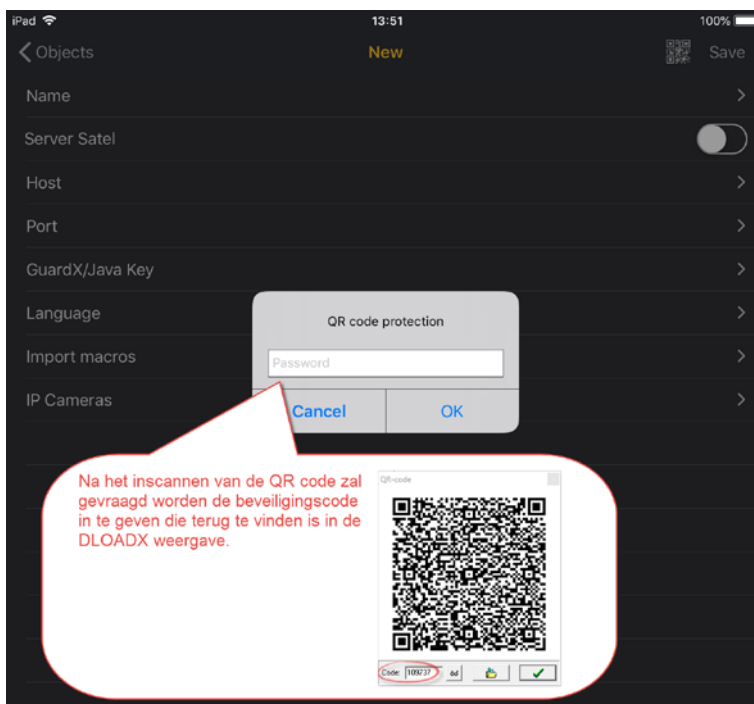

Vernieuwde en bijkomende mogelijkheden

Hieronder kan u een opsomming terugvinden van de vernieuwde en bijkomende mogelijkheden van de Integra Control app versie 5.0.

1. QR code

Enmaal het Integra Plus systeem ingesteld werd met de DLOADX upload/download software en het systeem verbinding heeft opgebouwd met de Satel Server, kan men in de DLOADX software een QR code weergeven die door de Integra Control app kan ingelezen worden.

Op deze manier dient u de communicatiegegevens in de Integra Control app niet meer manueel in te geven maar worden deze gegevens automatisch voor u in de Integra Control app ingevuld.

VERNIEUWDE INTEGRA CONTROL APP v5.0

Door deze actie zullen de meeste communicatieparameters reeds automatisch ingevuld worden.

2. Instelbare menu structuur en menu weergave

De vernieuwde Integra Control app laat toe om zelf te kiezen welke menu's u in de taakbalk wenst weer te geven. Ook de volgorde van deze weergave in de taakbalk kan gewijzigd worden. Zo kan u bijvoorbeeld de meest gebruikte menu's in volgorde van eigen gebruik van links naar rechts plaatsen in de taakbalk.

Voor het instellen van deze zaken kan u de volgende stappen ondernemen:

VERNIEUWDE INTEGRA CONTROL APP V5.0

VERNIEUWDE INTEGRA CONTROL APP V5.0

3. Iconen koppelbaar aan Macro commando's

De vernieuwde Integra Control app laat toe om Macro functies weer te geven via een naam maar nu ook via een koppelbaar icoon.