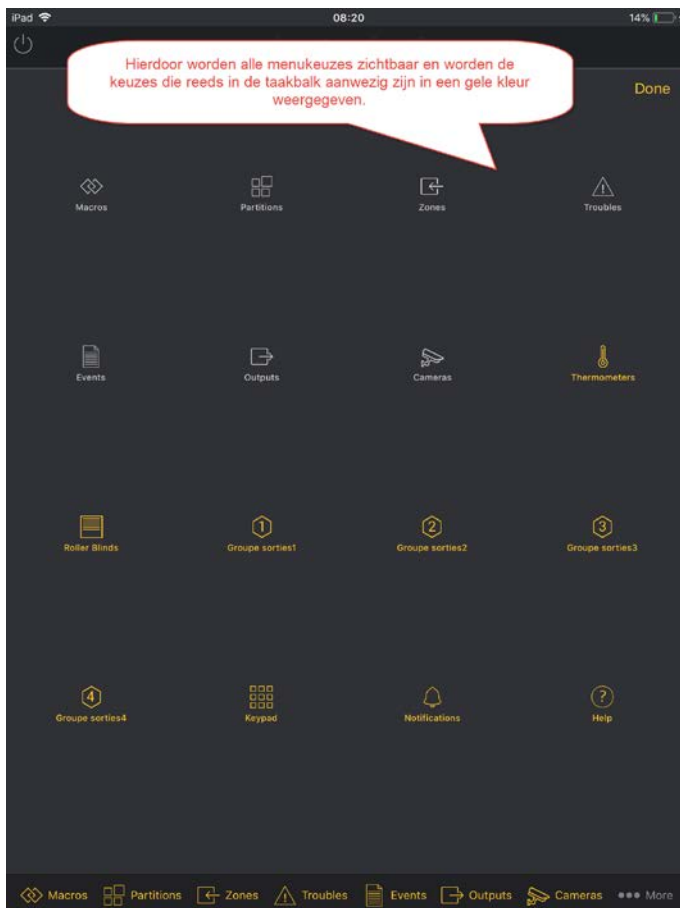

Vernieuwde en bijkomende mogelijkheden

Hieronder kan u een opsomming terugvinden van de vernieuwde en bijkomende mogelijkheden van de Integra Control app versie 5.0.

1. QR code

Enmaal het Integra Plus systeem ingesteld werd met de DLOADX upload/download software en het systeem verbinding heeft opgebouwd met de Satel Server, kan men in de DLOADX software een QR code weergeven die door de Integra Control app kan ingelezen worden.

Op deze manier dient u de communicatiegegevens in de Integra Control app niet meer manueel in te geven maar worden deze gegevens automatisch voor u in de Integra Control app ingevuld.

VERNIEUWDE INTEGRA CONTROL APP v5.0

Door deze actie zullen de meeste communicatieparameters reeds automatisch ingevuld worden.

2. Instelbare menu structuur en menu weergave

De vernieuwde Integra Control app laat toe om zelf te kiezen welke menu's u in de taakbalk wenst weer te geven. Ook de volgorde van deze weergave in de taakbalk kan gewijzigd worden. Zo kan u bijvoorbeeld de meest gebruikte menu's in volgorde van eigen gebruik van links naar rechts plaatsen in de taakbalk.

Voor het instellen van deze zaken kan u de volgende stappen ondernemen:

VERNIEUWDE INTEGRA CONTROL APP V5.0

VERNIEUWDE INTEGRA CONTROL APP V5.0

3. Iconen koppelbaar aan Macro commando's

De vernieuwde Integra Control app laat toe om Macro functies weer te geven via een naam maar nu ook via een koppelbaar icoon.