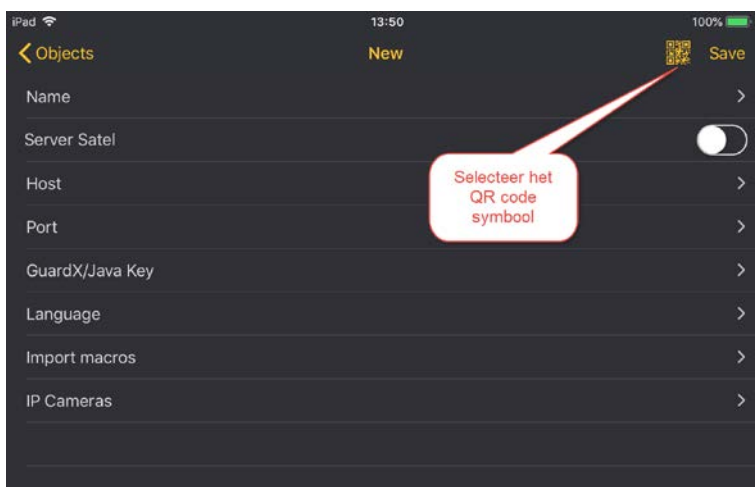

Vernieuwde en bijkomende mogelijkheden

Hieronder kan u een opsomming terugvinden van de vernieuwde en bijkomende mogelijkheden van de Integra Control app versie 5.0.

1. QR code

Enmaal het Integra Plus systeem ingesteld werd met de DLOADX upload/download software en het systeem verbinding heeft opgebouwd met de Satel Server, kan men in de DLOADX software een QR code weergeven die door de Integra Control app kan ingelezen worden.

Op deze manier dient u de communicatiegegevens in de Integra Control app niet meer manueel in te geven maar worden deze gegevens automatisch voor u in de Integra Control app ingevuld.

VERNIEUWDE INTEGRA CONTROL APP v5.0

Door deze actie zullen de meeste communicatieparameters reeds automatisch ingevuld worden.

2. Instelbare menu structuur en menu weergave

De vernieuwde Integra Control app laat toe om zelf te kiezen welke menu's u in de taakbalk wenst weer te geven. Ook de volgorde van deze weergave in de taakbalk kan gewijzigd worden. Zo kan u bijvoorbeeld de meest gebruikte menu's in volgorde van eigen gebruik van links naar rechts plaatsen in de taakbalk.