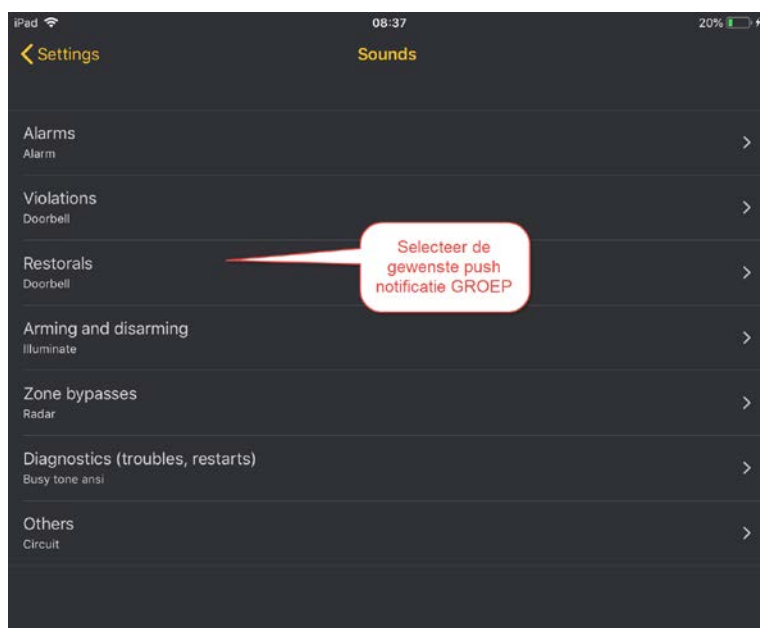

4. Landscape of Portrait weergave

Bij gebruik van een tablet kan men nu ook de Integra Control app weergeven in Portrait en in Landscape mode. Let wel dat de auto rotate functie dient daarvoor actief te staan in de iOS instellingen.

Voorbeeld van Portrait tablet mode:

Voorbeeld van Landscape tablet mode:

5. Weergave van camera stream

In de vernieuwde Integra Control app werd de mogelijk toegevoegd om camera streams te openen via een hyperlink.

Hierdoor kunnen camera beelden worden bekeken waardoor alarmverificatie mogelijk is vanuit de Integra Control app en tijdrovende overgang naar de app van de camera zelf niet nodig is.

6. Auditieve weergave per push notificatie groep

VERNIEUWDE INTEGRA CONTROL APP v5.0

7. Snelle weergave van de temperatuur

Bij gebruik van de SA-ATD-100 draadloze temperatuursensor hoeft men niet meer via het gebruiker menu naar een onderliggend menu te navigeren om de actuele temperatuur van die sensor op te vragen.