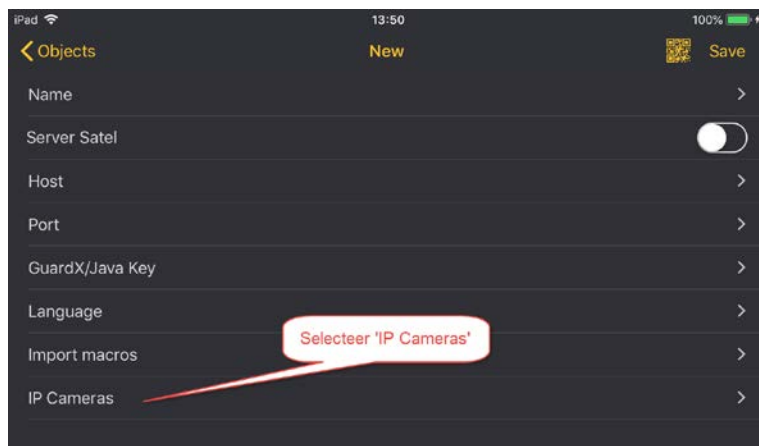

4. Landscape of Portrait weergave

Bij gebruik van een tablet kan men nu ook de Integra Control app weergeven in Portrait en in Landscape mode. Let wel dat de auto rotate functie dient daarvoor actief te staan in de iOS instellingen.

Voorbeeld van Portrait tablet mode:

Voorbeeld van Landscape tablet mode:

5. Weergave van camera stream

In de vernieuwde Integra Control app werd de mogelijk toegevoegd om camera streams te openen via een hyperlink.

Hierdoor kunnen camera beelden worden bekeken waardoor alarmverificatie mogelijk is vanuit de Integra Control app en tijdrovende overgang naar de app van de camera zelf niet nodig is.

6. Auditieve weergave per push notificatie groep