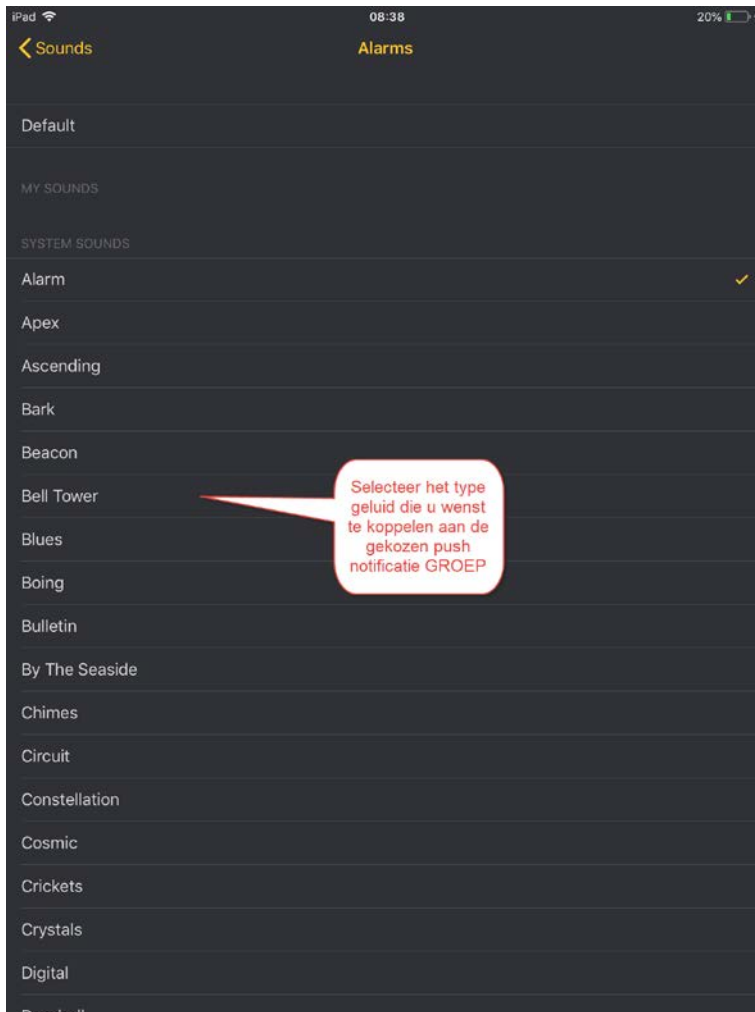

Door deze actie zullen de meeste communicatieparameters reeds automatisch ingevuld worden.

2. Instelbare menu structuur en menu weergave

De vernieuwde Integra Control app laat toe om zelf te kiezen welke menu's u in de taakbalk wenst weer te geven. Ook de volgorde van deze weergave in de taakbalk kan gewijzigd worden. Zo kan u bijvoorbeeld de meest gebruikte menu's in volgorde van eigen gebruik van links naar rechts plaatsen in de taakbalk.

Voorbeeld van Portrait tablet mode:

Voorbeeld van Landscape tablet mode:

5. Weergave van camera stream

In de vernieuwde Integra Control app werd de mogelijk toegevoegd om camera streams te openen via een hyperlink.

Hierdoor kunnen camera beelden worden bekeken waardoor alarmverificatie mogelijk is vanuit de Integra Control app en tijdrovende overgang naar de app van de camera zelf niet nodig is.

6. Auditieve weergave per push notificatie groep

VERNIEUWDE INTEGRA CONTROL APP v5.0

7. Snelle weergave van de temperatuur

Bij gebruik van de SA-ATD-100 draadloze temperatuursensor hoeft men niet meer via het gebruiker menu naar een onderliggend menu te navigeren om de actuele temperatuur van die sensor op te vragen.