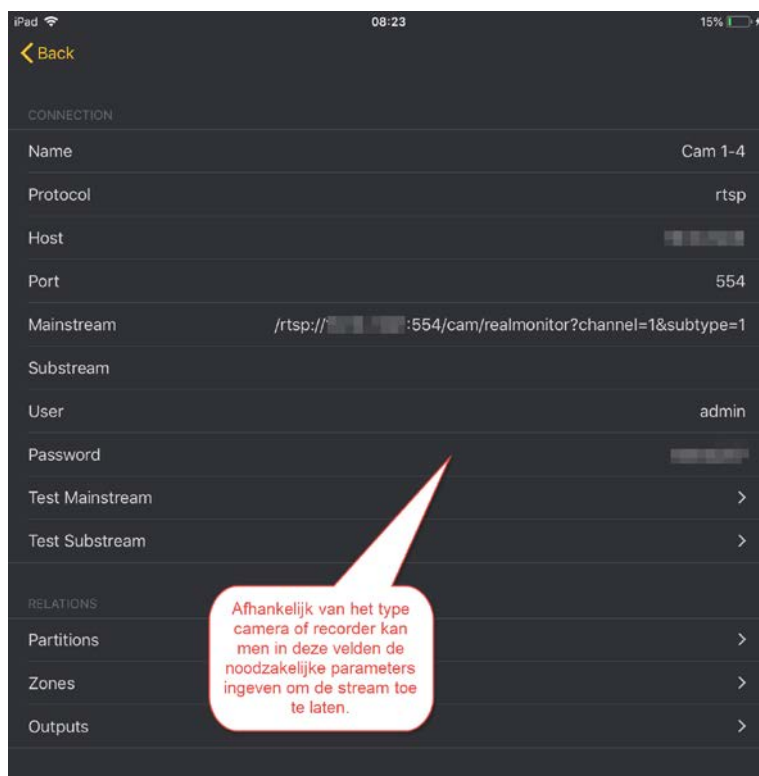

Door deze actie zullen de meeste communicatieparameters reeds automatisch ingevuld worden.

2. Instelbare menu structuur en menu weergave

De vernieuwde Integra Control app laat toe om zelf te kiezen welke menu's u in de taakbalk wenst weer te geven. Ook de volgorde van deze weergave in de taakbalk kan gewijzigd worden. Zo kan u bijvoorbeeld de meest gebruikte menu's in volgorde van eigen gebruik van links naar rechts plaatsen in de taakbalk.

4. Landscape of Portrait weergave

Bij gebruik van een tablet kan men nu ook de Integra Control app weergeven in Portrait en in Landscape mode. Let wel dat de auto rotate functie dient daarvoor actief te staan in de iOS instellingen.

Voorbeeld van Portrait tablet mode:

Voorbeeld van Landscape tablet mode:

5. Weergave van camera stream

In de vernieuwde Integra Control app werd de mogelijk toegevoegd om camera streams te openen via een hyperlink.

Hierdoor kunnen camera beelden worden bekeken waardoor alarmverificatie mogelijk is vanuit de Integra Control app en tijdrovende overgang naar de app van de camera zelf niet nodig is.

6. Auditieve weergave per push notificatie groep