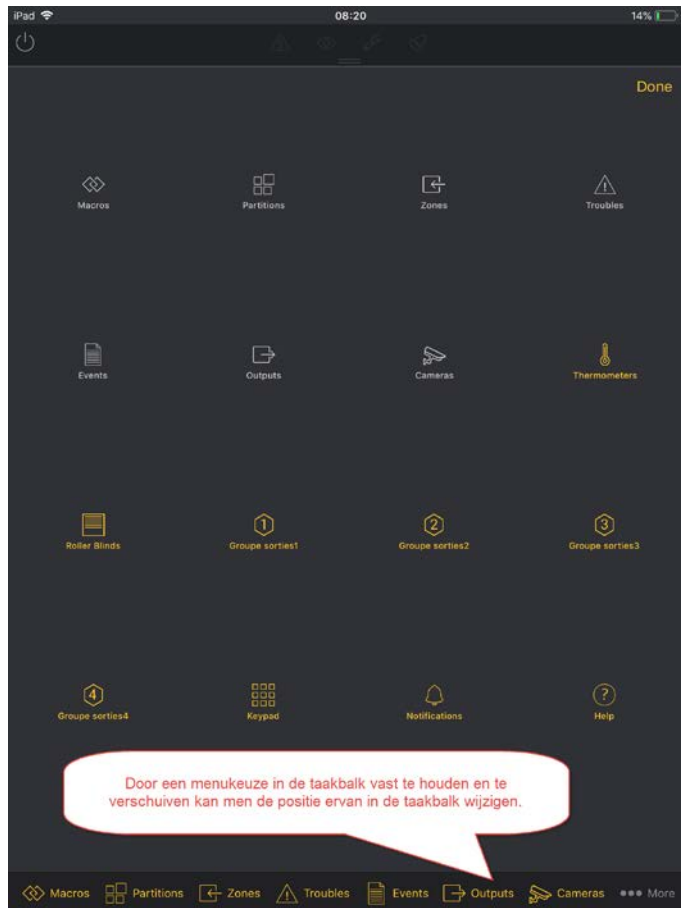

Vernieuwde en bijkomende mogelijkheden

Hieronder kan u een opsomming terugvinden van de vernieuwde en bijkomende mogelijkheden van de Integra Control app versie 5.0.

1. QR code

Enmaal het Integra Plus systeem ingesteld werd met de DLOADX upload/download software en het systeem verbinding heeft opgebouwd met de Satel Server, kan men in de DLOADX software een QR code weergeven die door de Integra Control app kan ingelezen worden.

Op deze manier dient u de communicatiegegevens in de Integra Control app niet meer manueel in te geven maar worden deze gegevens automatisch voor u in de Integra Control app ingevuld.

VERNIEUWDE INTEGRA CONTROL APP v5.0

Door deze actie zullen de meeste communicatieparameters reeds automatisch ingevuld worden.

2. Instelbare menu structuur en menu weergave

De vernieuwde Integra Control app laat toe om zelf te kiezen welke menu's u in de taakbalk wenst weer te geven. Ook de volgorde van deze weergave in de taakbalk kan gewijzigd worden. Zo kan u bijvoorbeeld de meest gebruikte menu's in volgorde van eigen gebruik van links naar rechts plaatsen in de taakbalk.

Voor het instellen van deze zaken kan u de volgende stappen ondernemen:

VERNIEUWDE INTEGRA CONTROL APP V5.0

VERNIEUWDE INTEGRA CONTROL APP V5.0

3. Iconen koppelbaar aan Macro commando's

De vernieuwde Integra Control app laat toe om Macro functies weer te geven via een naam maar nu ook via een koppelbaar icoon.