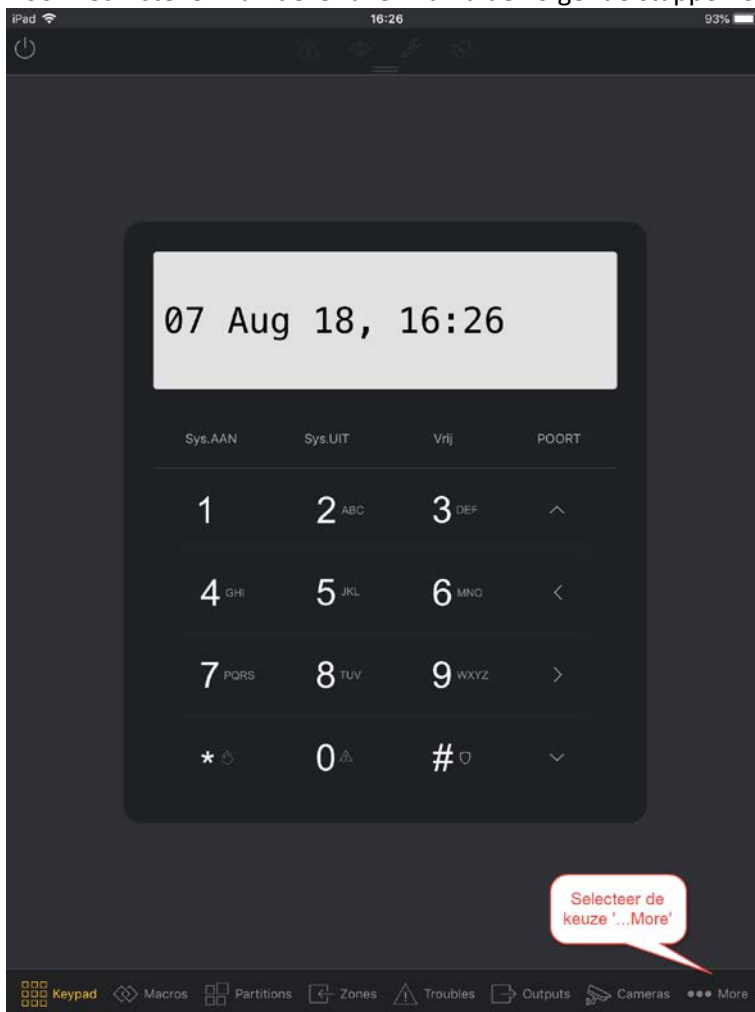

Vernieuwde en bijkomende mogelijkheden

Hieronder kan u een opsomming terugvinden van de vernieuwde en bijkomende mogelijkheden van de Integra Control app versie 5.0.

1. QR code

Enmaal het Integra Plus systeem ingesteld werd met de DLOADX upload/download software en het systeem verbinding heeft opgebouwd met de Satel Server, kan men in de DLOADX software een QR code weergeven die door de Integra Control app kan ingelezen worden.

Op deze manier dient u de communicatiegegevens in de Integra Control app niet meer manueel in te geven maar worden deze gegevens automatisch voor u in de Integra Control app ingevuld.

VERNIEUWDE INTEGRA CONTROL APP v5.0

Door deze actie zullen de meeste communicatieparameters reeds automatisch ingevuld worden.

2. Instelbare menu structuur en menu weergave

De vernieuwde Integra Control app laat toe om zelf te kiezen welke menu's u in de taakbalk wenst weer te geven. Ook de volgorde van deze weergave in de taakbalk kan gewijzigd worden. Zo kan u bijvoorbeeld de meest gebruikte menu's in volgorde van eigen gebruik van links naar rechts plaatsen in de taakbalk.

Voor het instellen van deze zaken kan u de volgende stappen ondernemen:

VERNIEUWDE INTEGRA CONTROL APP V5.0

VERNIEUWDE INTEGRA CONTROL APP V5.0

3. Iconen koppelbaar aan Macro commando's

De vernieuwde Integra Control app laat toe om Macro functies weer te geven via een naam maar nu ook via een koppelbaar icoon.