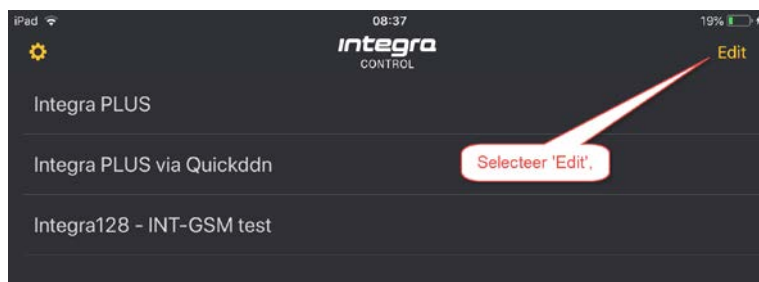

4. Landscape of Portrait weergave

Bij gebruik van een tablet kan men nu ook de Integra Control app weergeven in Portrait en in Landscape mode. Let wel dat de auto rotate functie dient daarvoor actief te staan in de iOS instellingen.

Voorbeeld van Portrait tablet mode:

Voorbeeld van Landscape tablet mode:

5. Weergave van camera stream

In de vernieuwde Integra Control app werd de mogelijk toegevoegd om camera streams te openen via een hyperlink.

Hierdoor kunnen camera beelden worden bekeken waardoor alarmverificatie mogelijk is vanuit de Integra Control app en tijdrovende overgang naar de app van de camera zelf niet nodig is.

6. Auditieve weergave per push notificatie groep