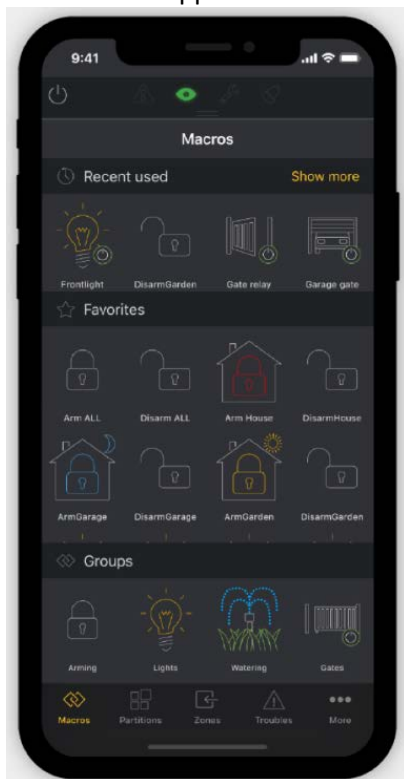

Door deze actie zullen de meeste communicatieparameters reeds automatisch ingevuld worden.

2. Instelbare menu structuur en menu weergave

De vernieuwde Integra Control app laat toe om zelf te kiezen welke menu's u in de taakbalk wenst weer te geven. Ook de volgorde van deze weergave in de taakbalk kan gewijzigd worden. Zo kan u bijvoorbeeld de meest gebruikte menu's in volgorde van eigen gebruik van links naar rechts plaatsen in de taakbalk.

Voor het instellen van deze zaken kan u de volgende stappen ondernemen:

VERNIEUWDE INTEGRA CONTROL APP V5.0

VERNIEUWDE INTEGRA CONTROL APP V5.0

3. Iconen koppelbaar aan Macro commando's

De vernieuwde Integra Control app laat toe om Macro functies weer te geven via een naam maar nu ook via een koppelbaar icoon.

Via de DLOADX kan men iconen toekennen aan de Macro commando's die dan op hun beurt worden weergegeven via de Integra Control App.

OPGELET: vergeet niet om de gewijzigde MACRO commando's nadien in te lezen in de Integra Control app!

4. Landscape of Portrait weergave

Bij gebruik van een tablet kan men nu ook de Integra Control app weergeven in Portrait en in Landscape mode. Let wel dat de auto rotate functie dient daarvoor actief te staan in de iOS instellingen.