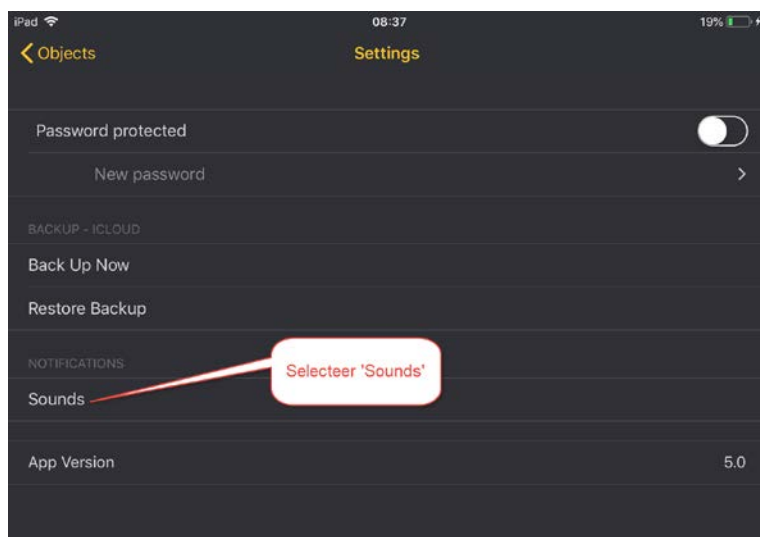

6. Auditieve weergave per push notificatie groep

Voor elke groep van push notificaties kan men desgewenst een verschillende geluidswaergave op de smartphone of tablet toekennen waardoor bijvoorbeeld urgente en belangrijke push notificaties kunnen onderscheiden worden van minder belangrijke evenementen.