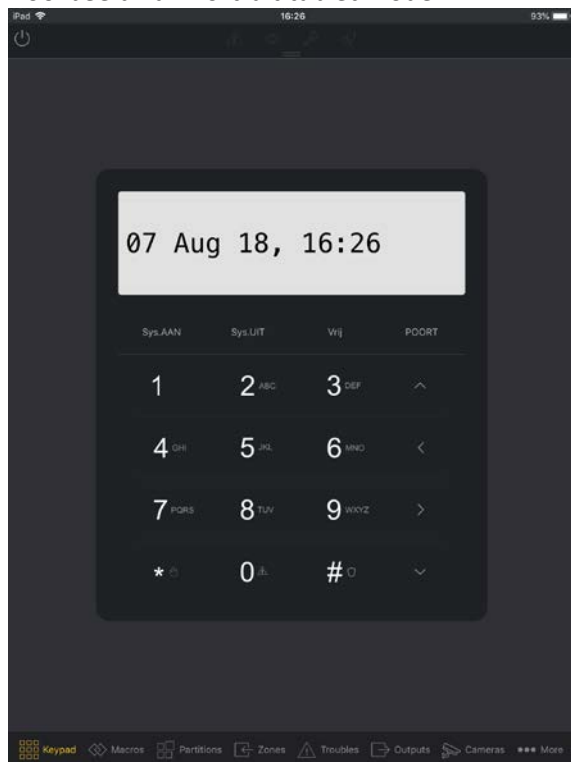

4. Landscape of Portrait weergave

Bij gebruik van een tablet kan men nu ook de Integra Control app weergeven in Portrait en in Landscape mode. Let wel dat de auto rotate functie dient daarvoor actief te staan in de iOS instellingen.

Voorbeeld van Portrait tablet mode: