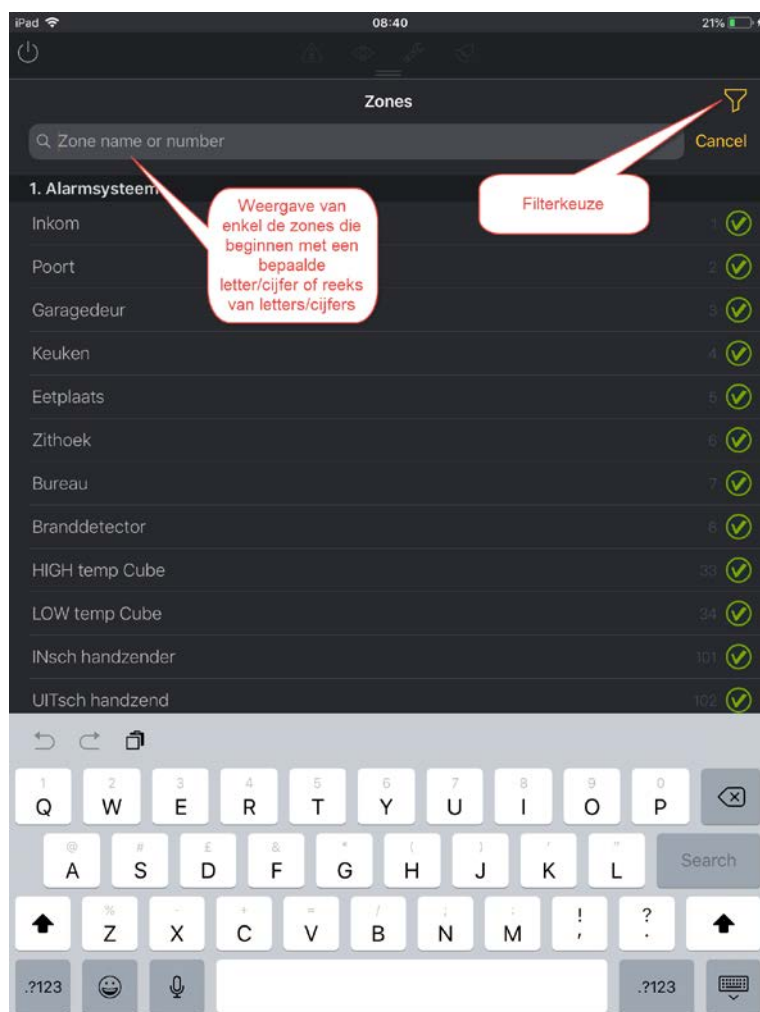

Hierdoor kunnen camera beelden worden bekeken waardoor alarmverificatie mogelijk is vanuit de Integra Control app en tijdrovende overgang naar de app van de camera zelf niet nodig is.

6. Auditieve weergave per push notificatie groep

VERNIEUWDE INTEGRA CONTROL APP v5.0

7. Snelle weergave van de temperatuur

Bij gebruik van de SA-ATD-100 draadloze temperatuursensor hoeft men niet meer via het gebruiker menu naar een onderliggend menu te navigeren om de actuele temperatuur van die sensor op te vragen.

In de vernieuwde Integra Control app werd een menuknop toegevoegd waarin men een onmiddellijk zicht krijgt op de actuele temperatuur van de aangeleerde draadloze temperatuursensor(en).

8. Filter voor snellere manier van opzoeken

Bepaalde pagina's werden uitgerust met een filter of zoekvenster die een snellere manier van opzoeken toelaat.

Zo kan men bijvoorbeeld in het overzichtsmenu van de zones snel een specifieke zone opzoeken als men de eerste letters van de zone naam ingeeft in het zoekvenster. Of kan men via de filterfunctie enkel de zones selecteren die de status Niet-klaar bevatten om na te gaan welke zones actief zijn voorafgaand aan een Inschakelproces.