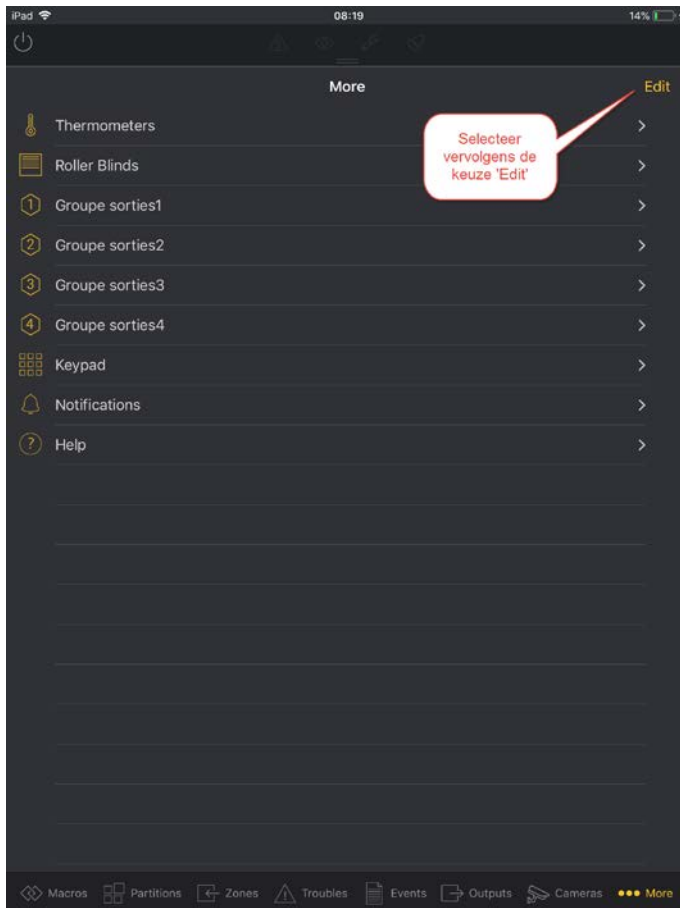

Op deze manier dient u de communicatiegegevens in de Integra Control app niet meer manueel in te geven maar worden deze gegevens automatisch voor u in de Integra Control app ingevuld.

VERNIEUWDE INTEGRA CONTROL APP v5.0

Door deze actie zullen de meeste communicatieparameters reeds automatisch ingevuld worden.

2. Instelbare menu structuur en menu weergave

De vernieuwde Integra Control app laat toe om zelf te kiezen welke menu's u in de taakbalk wenst weer te geven. Ook de volgorde van deze weergave in de taakbalk kan gewijzigd worden. Zo kan u bijvoorbeeld de meest gebruikte menu's in volgorde van eigen gebruik van links naar rechts plaatsen in de taakbalk.

Voor het instellen van deze zaken kan u de volgende stappen ondernemen:

VERNIEUWDE INTEGRA CONTROL APP V5.0

VERNIEUWDE INTEGRA CONTROL APP V5.0

3. Iconen koppelbaar aan Macro commando's

De vernieuwde Integra Control app laat toe om Macro functies weer te geven via een naam maar nu ook via een koppelbaar icoon.

Via de DLOADX kan men iconen toekennen aan de Macro commando's die dan op hun beurt worden weergegeven via de Integra Control App.

OPGELET: vergeet niet om de gewijzigde MACRO commando's nadien in te lezen in de Integra Control app!