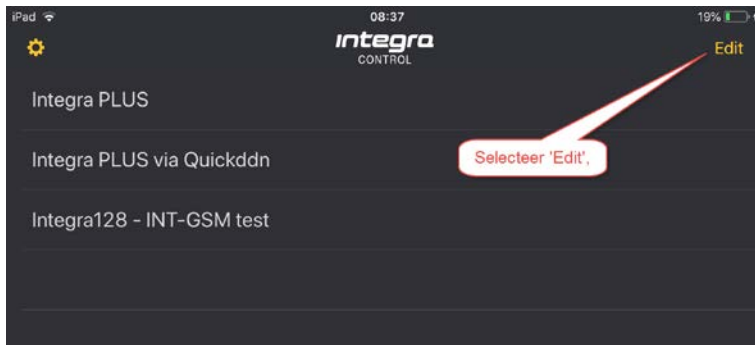

Vernieuwde en bijkomende mogelijkheden

Hieronder kan u een opsomming terugvinden van de vernieuwde en bijkomende mogelijkheden van de Integra Control app versie 5.0.

1. QR code

Enmaal het Integra Plus systeem ingesteld werd met de DLOADX upload/download software en het systeem verbinding heeft opgebouwd met de Satel Server, kan men in de DLOADX software een QR code weergeven die door de Integra Control app kan ingelezen worden.

Op deze manier dient u de communicatiegegevens in de Integra Control app niet meer manueel in te geven maar worden deze gegevens automatisch voor u in de Integra Control app ingevuld.

VERNIEUWDE INTEGRA CONTROL APP v5.0

Door deze actie zullen de meeste communicatieparameters reeds automatisch ingevuld worden.

2. Instelbare menu structuur en menu weergave

De vernieuwde Integra Control app laat toe om zelf te kiezen welke menu's u in de taakbalk wenst weer te geven. Ook de volgorde van deze weergave in de taakbalk kan gewijzigd worden. Zo kan u bijvoorbeeld de meest gebruikte menu's in volgorde van eigen gebruik van links naar rechts plaatsen in de taakbalk.