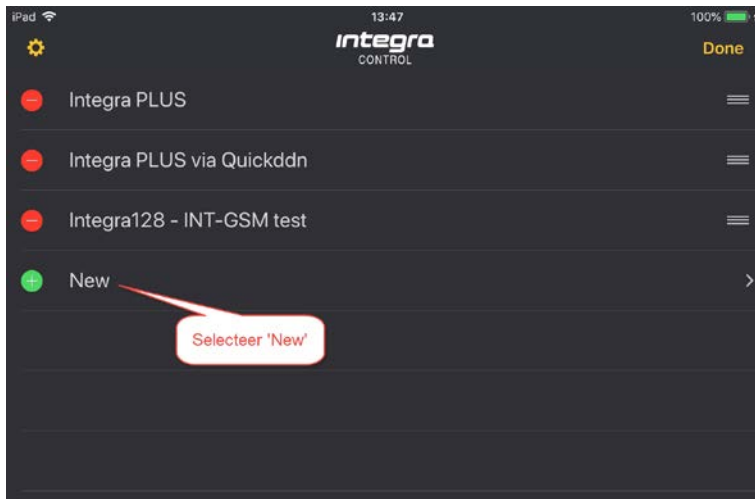

Vernieuwde en bijkomende mogelijkheden

Hieronder kan u een opsomming terugvinden van de vernieuwde en bijkomende mogelijkheden van de Integra Control app versie 5.0.

1. QR code

Enmaal het Integra Plus systeem ingesteld werd met de DLOADX upload/download software en het systeem verbinding heeft opgebouwd met de Satel Server, kan men in de DLOADX software een QR code weergeven die door de Integra Control app kan ingelezen worden.

Op deze manier dient u de communicatiegegevens in de Integra Control app niet meer manueel in te geven maar worden deze gegevens automatisch voor u in de Integra Control app ingevuld.

VERNIEUWDE INTEGRA CONTROL APP v5.0

Door deze actie zullen de meeste communicatieparameters reeds automatisch ingevuld worden.

2. Instelbare menu structuur en menu weergave

De vernieuwde Integra Control app laat toe om zelf te kiezen welke menu's u in de taakbalk wenst weer te geven. Ook de volgorde van deze weergave in de taakbalk kan gewijzigd worden. Zo kan u bijvoorbeeld de meest gebruikte menu's in volgorde van eigen gebruik van links naar rechts plaatsen in de taakbalk.

Voor het instellen van deze zaken kan u de volgende stappen ondernemen:

VERNIEUWDE INTEGRA CONTROL APP V5.0

VERNIEUWDE INTEGRA CONTROL APP V5.0

3. Iconen koppelbaar aan Macro commando's

De vernieuwde Integra Control app laat toe om Macro functies weer te geven via een naam maar nu ook via een koppelbaar icoon.